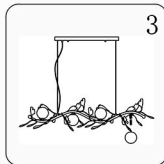

Инструкция

Модель:07867-4AS

1.Монтаж

2.Параметры

Напряжение	AC220V:	Частота	50Гц
Цоколь	4 G9*10Вт	Мощность	20Вт

3.Примечание

1. Не прикасайтесь к лампочке, когда она светится.
2. Обратитесь к квалифицированному электрику в случае возникновения проблем.
3. Для ремонта используйте подходящие по характеристикам запасные элементы.
4. Не очищайте светильник водой.
5. Для защиты окружающей среды, пожалуйста, аккуратно обращайтесь с полиэтиленовым пакетом и пенопластом.