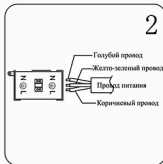

Инструкция

Модель:07867-4AS

1.Монтаж

2.Параметры

Напряжение	AC220V:	Частота	50Гц
Цоколь	4 G9*10Вт	Мощность	20Вт

3.Примечание

1. Не прикасайтесь к лампочке, когда она светится.
2. Обратитесь к квалифицированному электрику в случае возникновения проблем.
3. Для ремонта используйте подходящие по характеристикам запасные элементы.
4. Не очищайте светильник водой.
5. Для защиты окружающей среды, пожалуйста, аккуратно обращайтесь с полиэтиленовым пакетом и пенопластом.