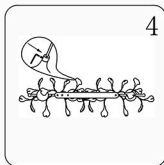

Инструкция

Модель:07867-4AS

1.Монтаж

2.Параметры

Напряжение	AC220V:	Частота	50Гц
Цоколь	4 G9*10Вт	Мощность	20Вт

3.Примечание

1. Не прикасайтесь к лампочке, когда она светится.
2. Обратитесь к квалифицированному электрику в случае возникновения проблем.
3. Для ремонта используйте подходящие по характеристикам запасные элементы.
4. Не очищайте светильник водой.
5. Для защиты окружающей среды, пожалуйста, аккуратно обращайтесь с полиэтиленовым пакетом и пенопластом.