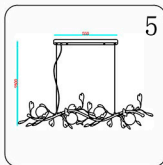

Инструкция

Модель:07867-4AS

1.Монтаж

2.Параметры

Напряжение	AC220V:	Частота	50Гц
Цоколь	4 G9*10Вт	Мощность	20Вт

3.Примечание

1. Не прикасайтесь к лампочке, когда она светится.
2. Обратитесь к квалифицированному электрику в случае возникновения проблем.
3. Для ремонта используйте подходящие по характеристикам запасные элементы.
4. Не очищайте светильник водой.
5. Для защиты окружающей среды, пожалуйста, аккуратно обращайтесь с полиэтиленовым пакетом и пенопластом.