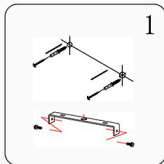

Инструкция

Модель:07867-4AS

1.Монтаж

2.Параметры

Напряжение	AC220V:	Частота	50Гц
Цоколь	4 G9*10Вт	Мощность	20Вт

3.Примечание

1. Не прикасайтесь к лампочке, когда она светится.
2. Обратитесь к квалифицированному электрику в случае возникновения проблем.
3. Для ремонта используйте подходящие по характеристикам запасные элементы.
4. Не очищайте светильник водой.
5. Для защиты окружающей среды, пожалуйста, аккуратно обращайтесь с полиэтиленовым пакетом и пенопластом.